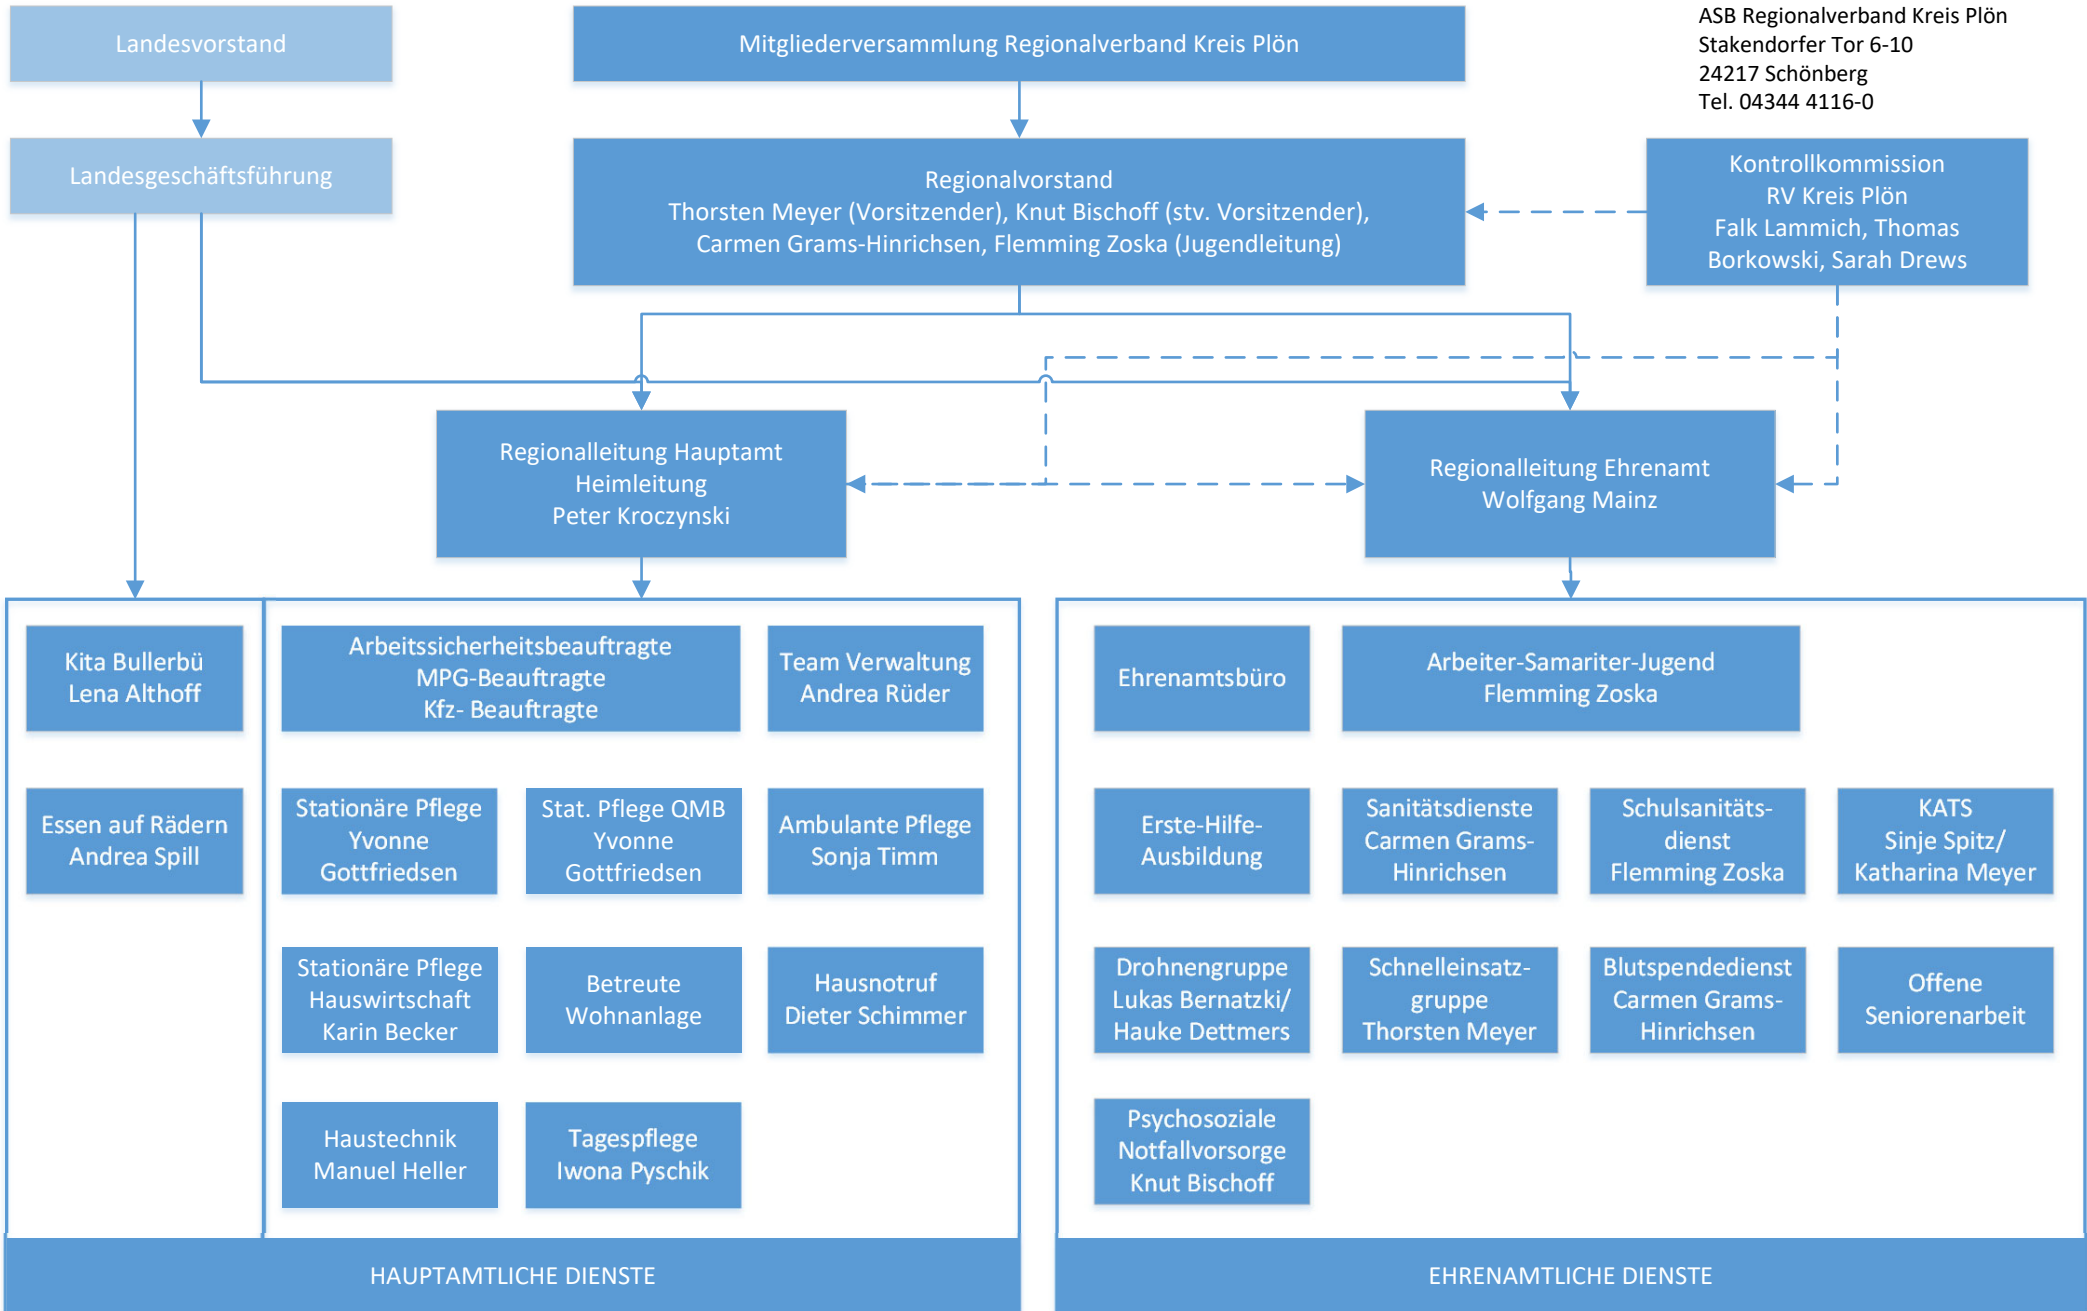

Organigramm ASB Regionalverband Kreis Plön

ASB Regionalverband Kreis Plön
 Stakendorfer Tor 6-10
 24217 Schönberg
 Tel. 04344 4116-0

HAUPTAMTLICHE DIENSTE

EHRENAMTLICHE DIENSTE